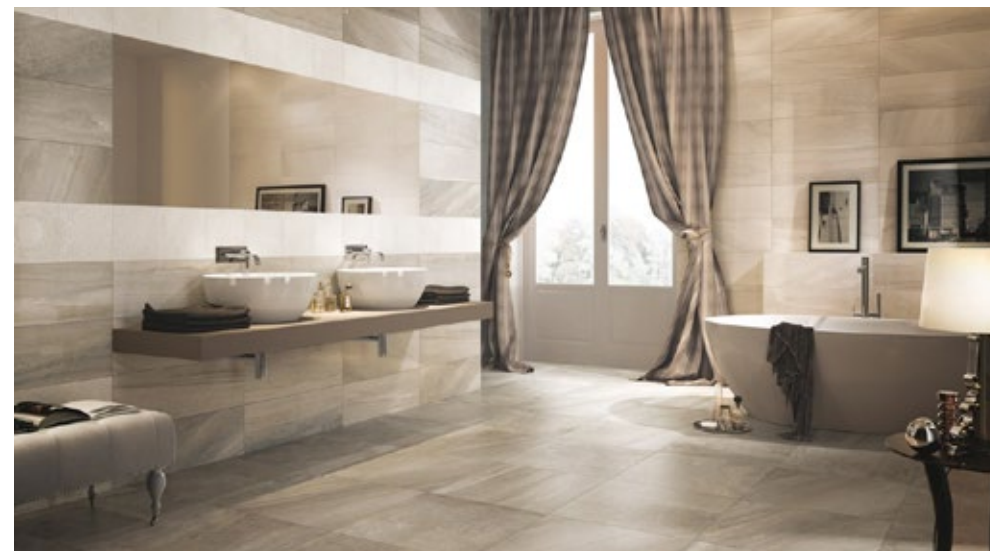

bytový dům
NA REMÍZKU
Zbiroh

Koupelna a WC

KERAMICKÁ VELKOPLOŠNÁ DLAŽBA

La futura Melt