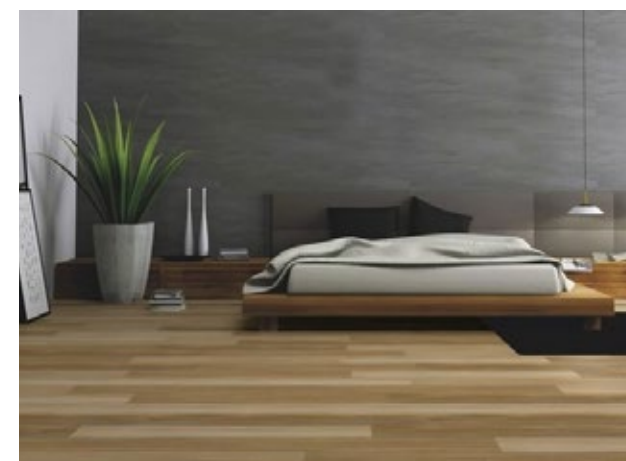

# Obytné místnosti

PODLAHOVÁ KRYTINA

vinylová podlaha celoplošně lepená

Silence Oak Beige

Eternity Oak Brown

Grace Oak Smooth

bytový dům  
NA REMÍZKU  
Zbiroh