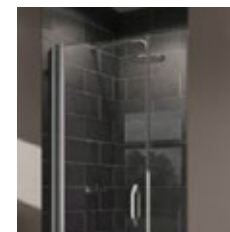

bytový dům
NA REMÍZKU
Zbiroh

Koupelna a WC