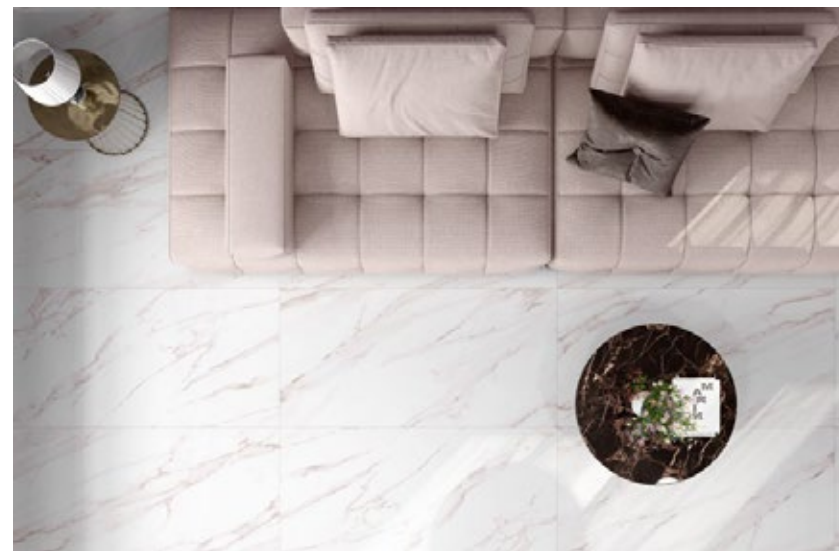

bytový dům
NA REMÍZKU
Zbiroh

Koupelna a WC

KERAMICKÁ VELKOPLOŠNÁ DLAŽBA

Pamesa Pompei